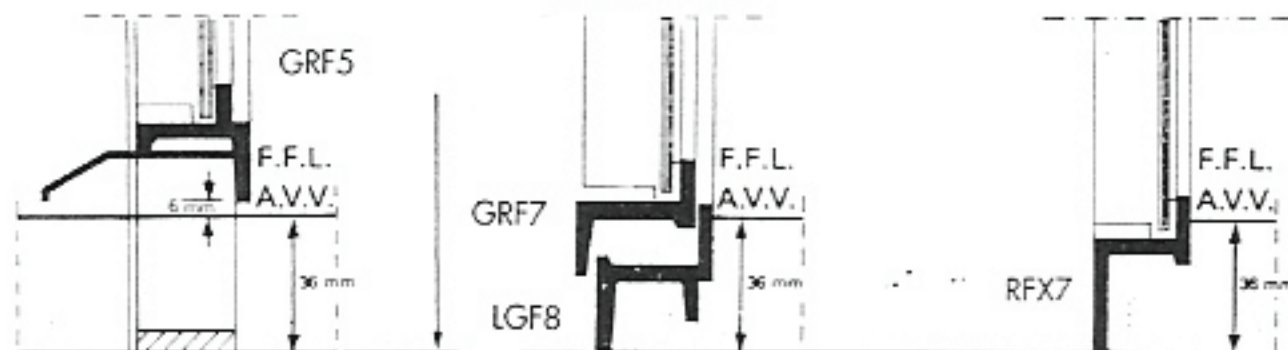

2134

Doors open either in our out. Doors fitted with mortice locks and double doors have door bolts fitted to one leaf.

Deure maak na binne of na buite oop, laasgenoemde met uitsteekskarniere. Deure met drieklawer-insteekslotte en dubbeldeure het boue aan een blad gemonteer.

*These units available with left or right hand openings.

*Hierdie eenhede kan na links of regs oopmaak.

TYPICAL DETAILS
TIPIESE DETAILS